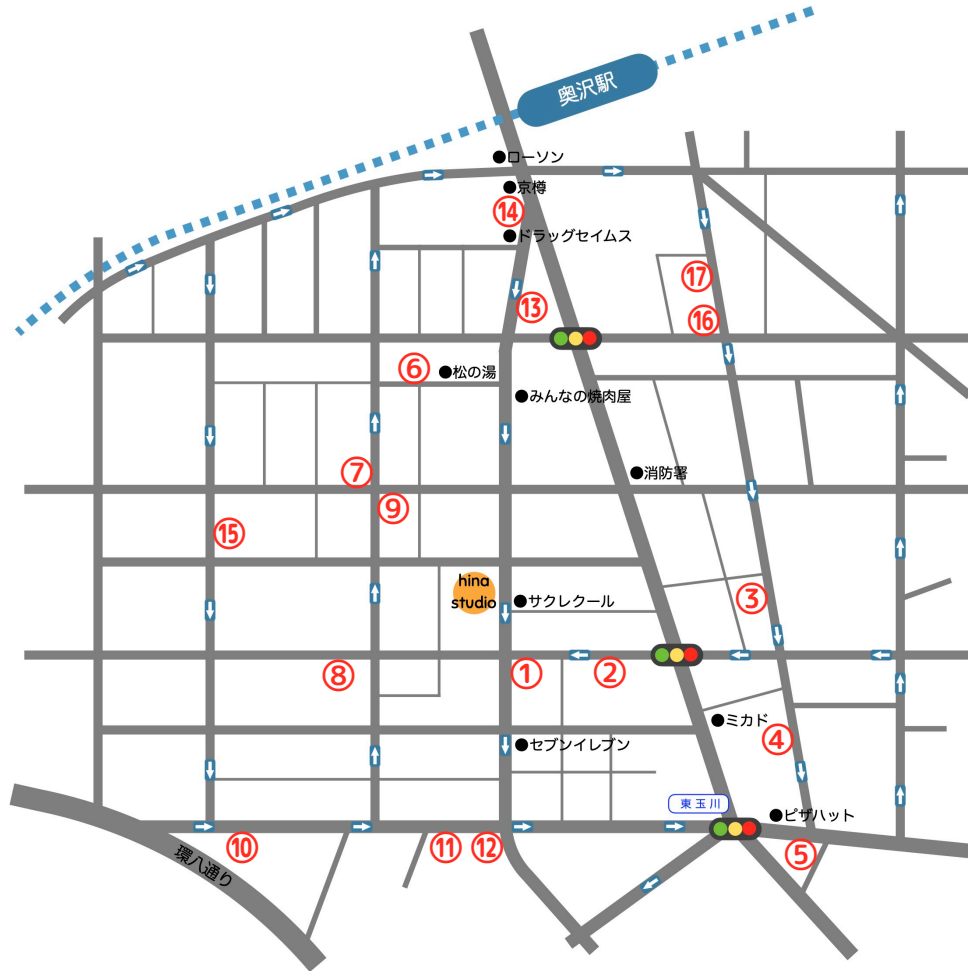

hina studio 近隣コインパーキング案内

更新：2023/12/2

- 近い**
けど高い

1. エノマパーク奥沢 / 3台
 昼間 8~20 ¥200/15分 上限¥2,000
 夜間 20~8 ¥200/15分 上限¥400
- 近い**
けど高い

2. システムパーク奥沢3丁目 / 5台
 昼間 8~19 ¥200/15分 24時間上限¥1,800
 夜間 19~8 ¥200/15分 上限¥300
- 安い**
少し遠い

3. ナビパーク奥沢第4駐車場 / 7台
 0~24 ¥200/20分 24時間上限¥1,100
 夜間(20~8)上限¥400
- 安い**
けど狭い

4. パークテラス奥沢 / 12台
 昼間 8~22 ¥100/20分 24時間上限¥900
 夜間 22~8 ¥100/60分
- まあまあ近い**

5. リパーク東玉川1丁目 / 3台
 昼間 8~20 ¥200/25分 上限¥1,500
 夜間 20~8 ¥100/60分 上限¥300
- 安い**
けど狭い

6. パークフィールド奥沢4丁目 / 4台
 0~24 ¥400/60分 24時間上限¥1,000
 夜間(18~8)上限¥300
- まあまあ近い**

7. Dパーキング奥沢4丁目第1 / 4台
 0~24 ¥200/20分 24時間上限¥1,300
- 日祝だけ安い**

8. コインパーク奥沢4丁目 / 3台
 0~24 ¥200/25分 月~土 24時間上限¥1,500
 日・祝 24時間上限¥1,000 全日18~8 上限¥300
- まあまあ近い**

9. スキップパーキング / 4台
 0~24 ¥200/20分 月~土 24時間上限¥1,400
 日・祝 24時間上限¥1,200 全日19~8 上限¥300
- 10. 東玉川2丁目駐車場 / 5台
 0~24 ¥200/20分 8~21 上限¥1,600
 21~8 上限¥300
- 11. アースパーキング東玉川2 / 3台
 昼間 8~21 ¥200/20分 月~金 上限¥1,300
 土日祝 上限¥1,200
 夜間 21~8 ¥100/60分 上限¥300
- 12. ユアパーキング東玉川2 / 5台
 昼間 8~21 ¥200/20分 月~土 上限¥1,500
 日・祝 上限¥1,300
 夜間 21~8 ¥100/60分 上限¥300
- 13. コインパーク奥沢3丁目 / 3台
 0~24 ¥200/20分 3時間上限¥1,500
 20~8 上限¥400
- 14. ユアーズパーキング奥沢第4 / 6台
 昼間 8~22 ¥200/30分 24時間上限¥1,600
 夜間 22~8 ¥100/60分
- 15. anパーク奥沢4 / 5台
 昼間 8~20 ¥200/30分 24時間上限¥1,400
 夜間 20~8 ¥100/60分 上限¥300
- 16. ユアーズパーキング奥沢3丁目 / 5台
 昼間 8~20 ¥200/25分 12時間上限¥1,800
 夜間 20~8 ¥100/60分 上限¥400
- 17. Dパーキング奥沢3丁目第1 / 4台
 0~24 ¥300/15分 24時間上限¥2,000
 20~8 上限¥400